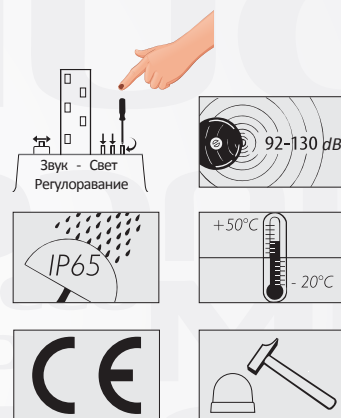

- Громкость 92- 130 дБ
- 7 режимов световых сигналов для 7 разных мелодий
- 2 года гарантии
- ABS корпус
- Может монтироваться на поверхности и стене
- Защита от воды, пыли, тепла и УФЛ
- 12-24V AC/DC - 40-260V AC/DC

105-130 дБ  
SNT-B712-F

95-127 дБ  
SNT-K712-F

92-107 дБ  
SNT-T7022-F

127 дБ  
SNT-40A 12

105-110 дБ  
SNT-35A22

105-110 дБ  
SNT-35L22