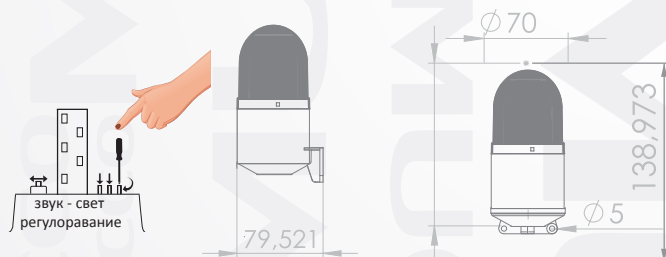

Светосигнальные Гудки

КОД	ТИП ПРОДУКЦИИ	НАПРЯЖЕНИЕ
SNT-K711-1	УНИВЕРСАЛЬНЫЕ СВЕТСИГНАЛЬНЫЕ ГУДКИ	12-24V AC/DC
SNT-K712-1	УНИВЕРСАЛЬНЫЕ СВЕТСИГНАЛЬНЫЕ ГУДКИ	40-260V AC/DC